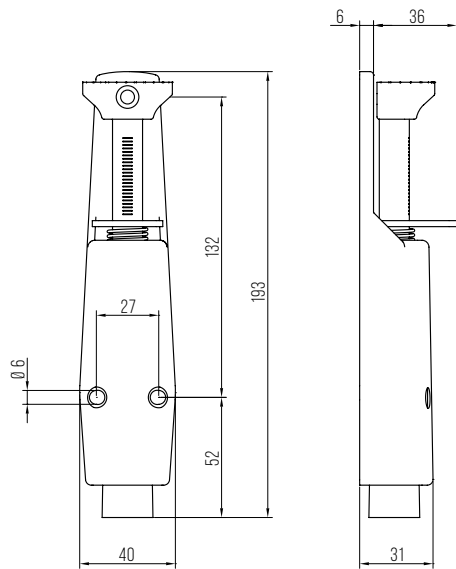

## Технические данные:

Материал корпуса:	цинковое литье под давлением
Материал штифта:	сталь, гальванически оцинкованная
Материал кнопки:	черная пластмасса
Материал заглушки:	белая пластмасса
Поверхность:	окрашена в серебристый цвет
Ход:	30 мм
Размеры (В x Ш x Г):	193 x 40 x 31 мм
Крепление:	для установки на створках окон и дверей, 2 отверстия для винтов